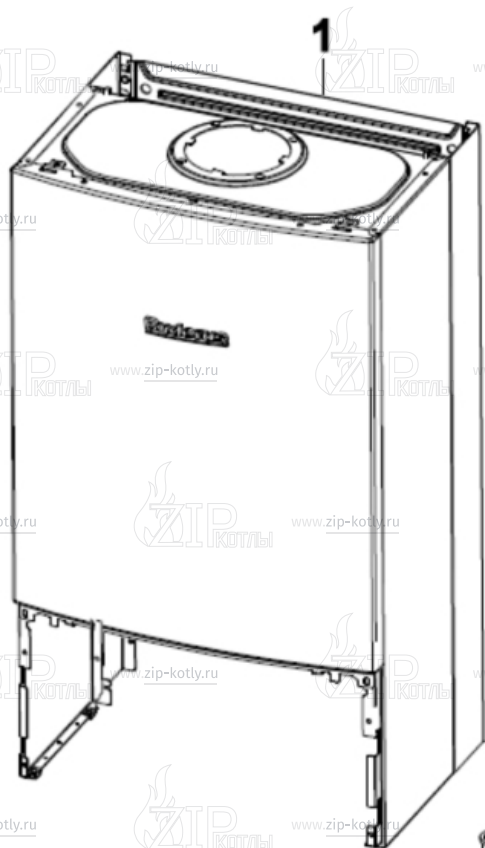

# Buderus Logamax U072-35K

- 1 Кожух
- 2 Теплообменник
- 3 Горелка
- 4 Газовая арматура
- 5A Гидроблок
- 6 Блок управления
- 7 Дымосос

- 1 87186477410 Передняя панель для котла U072-35K
- 2 87186450610 Прокладка
- 3 87134030120 Винт 10x16 (10 шт.)
- 5 87186450540 Элементы камеры сгорания 35 кВт
- 7 87186450070 Перегородки боковые камеры сгорания
- 9 87186437460 Пластина котла нижняя
- 10 87186432120 Свод камеры сгорания на 35 кВт U072\_WBN6000
- 11 87186435710 Изоляция задней части камеры сгорания U072 35 кВт
- 12 87186446410 Панель боковая правая/левая U072
- 13 29106124240 Винт (10 шт.)
- 14 87186434370 Уплотнение корпуса котла боковое
- 16 87199051460 Винт М4х6 (10 шт.)
- 17 87186417890 Держатель
- 18 87186437470 Крепление расширительного бака
- 19 87186474220 Пластина 35 кВт
- 20 87186456550 Дифференциальное реле давления
- 21 87186451600 Комплект трубок дифференциального реле
- 22 87186476580 Расширительный бак U072-35(K)\_WBN6000-35(C)