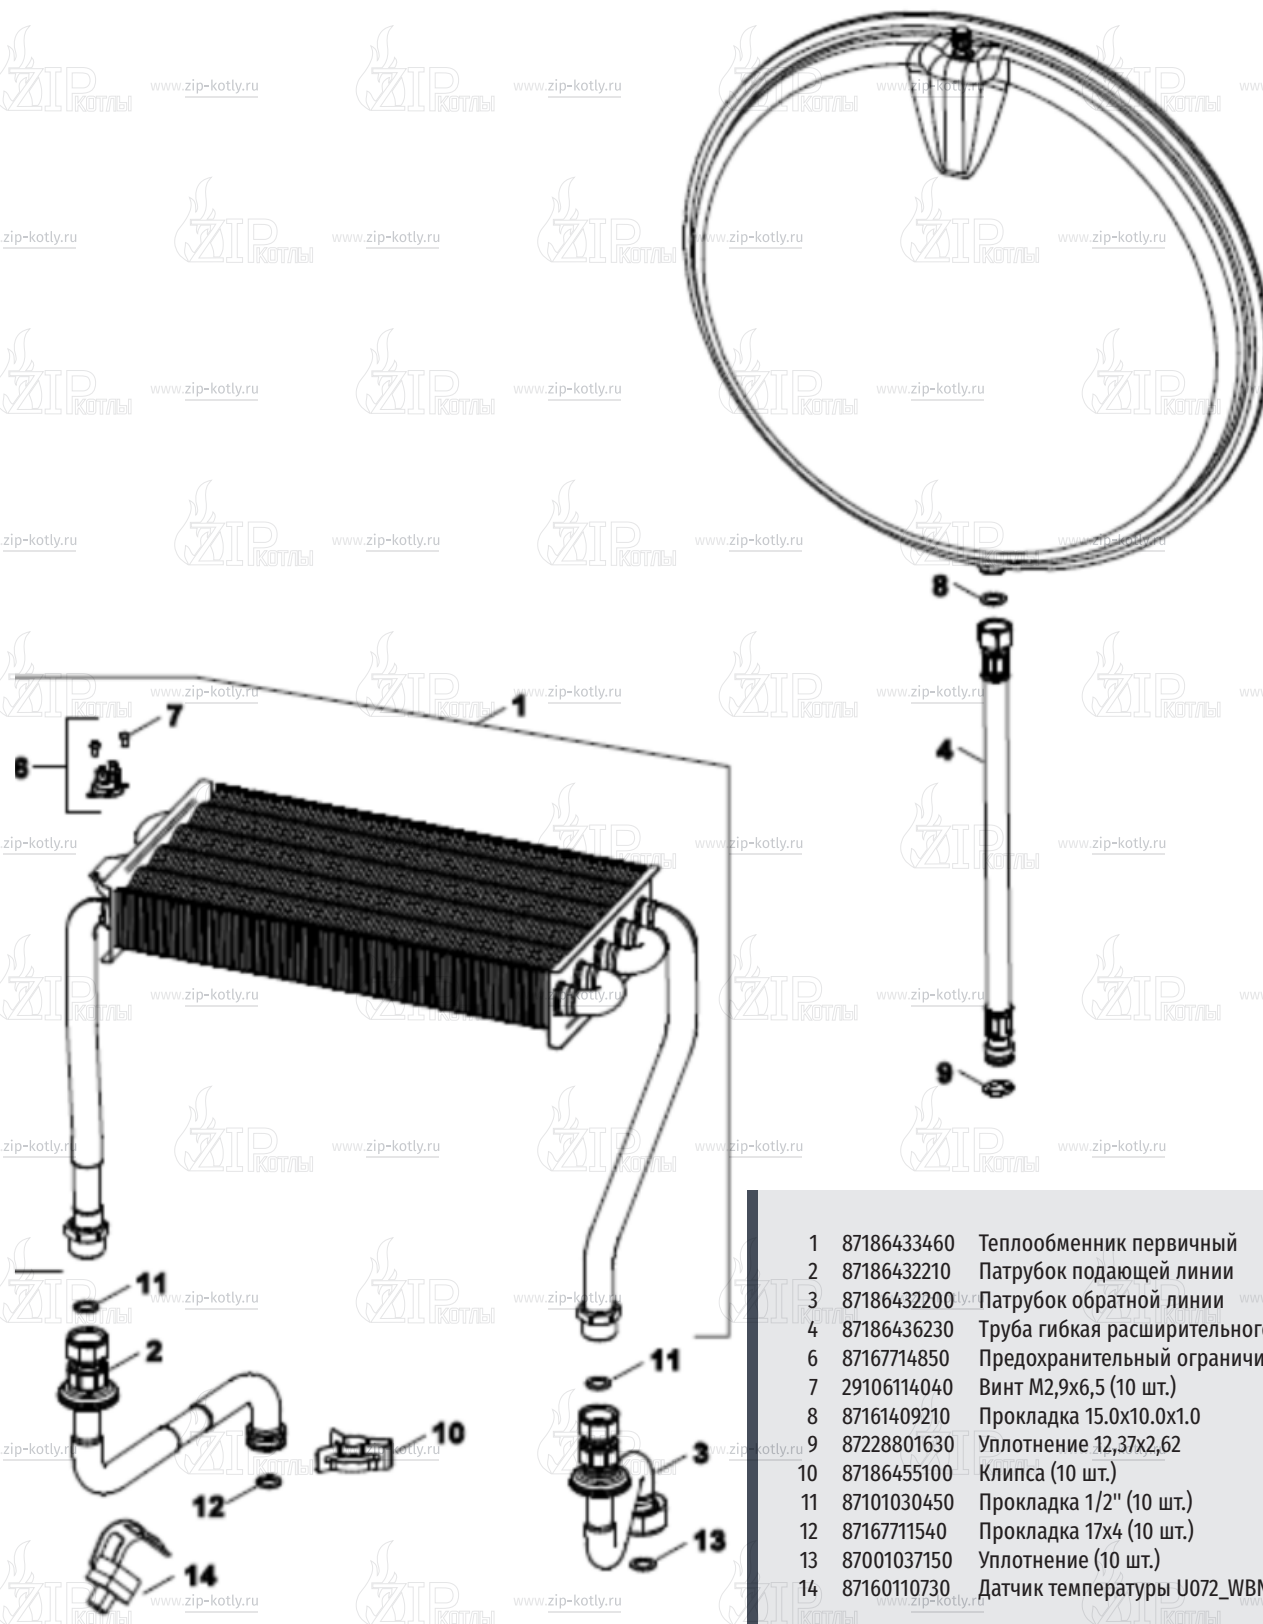

1	87186433460	Теплообменник первичный
2	87186432210	Патрубок подающей линии
3	87186432200	Патрубок обратной линии
4	87186436230	Труба гибкая расширительного бака
6	87167714850	Предохранительный ограничитель температуры
7	29106114040	Винт M2,9x6,5 (10 шт.)
8	87161409210	Прокладка 15.0x10.0x1.0
9	87228801630	Уплотнение 12,37x2,62
10	87186455100	Клипса (10 шт.)
11	87101030450	Прокладка 1/2" (10 шт.)
12	87167711540	Прокладка 17x4 (10 шт.)
13	87001037150	Уплотнение (10 шт.)
14	87160110730	Датчик температуры U072_WBN6000

8738892569.ua.R

+7 (495) 145 84 74
www.zip-kotly.ru