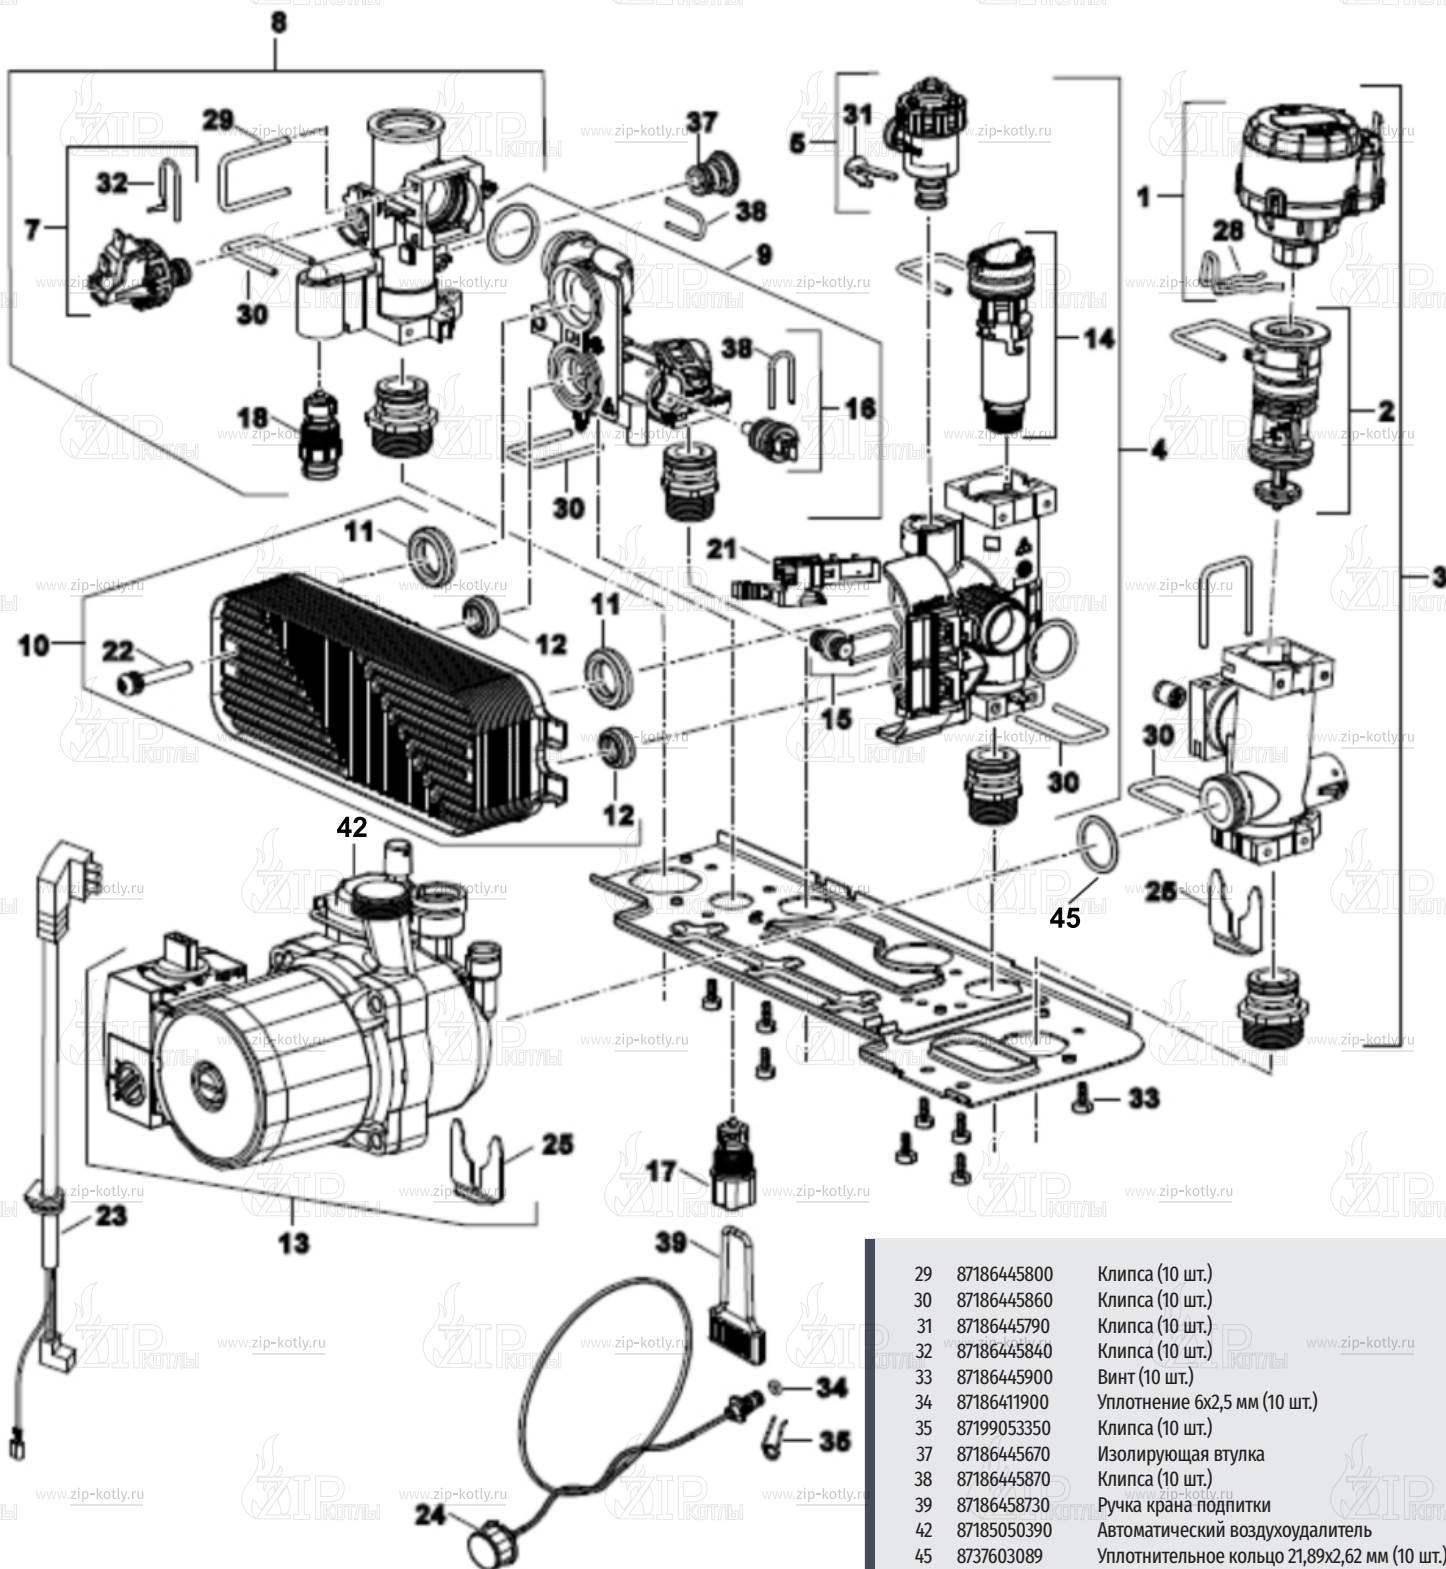

- 29 87186445800 Клипса (10 шт.)
- 30 87186445860 Клипса (10 шт.)
- 31 87186445790 Клипса (10 шт.)
- 32 87186445840 Клипса (10 шт.)
- 33 87186445900 Винт (10 шт.)
- 34 87186411900 Уплотнение 6x2,5 мм (10 шт.)
- 35 87199053350 Клипса (10 шт.)
- 37 87186445670 Изолирующая втулка
- 38 87186445870 Клипса (10 шт.)
- 39 87186458730 Ручка крана подпитки
- 42 87185050390 Автоматический воздухоудалитель
- 45 8737603089 Уплотнительное кольцо 21,89x2,62 мм (10 шт.)