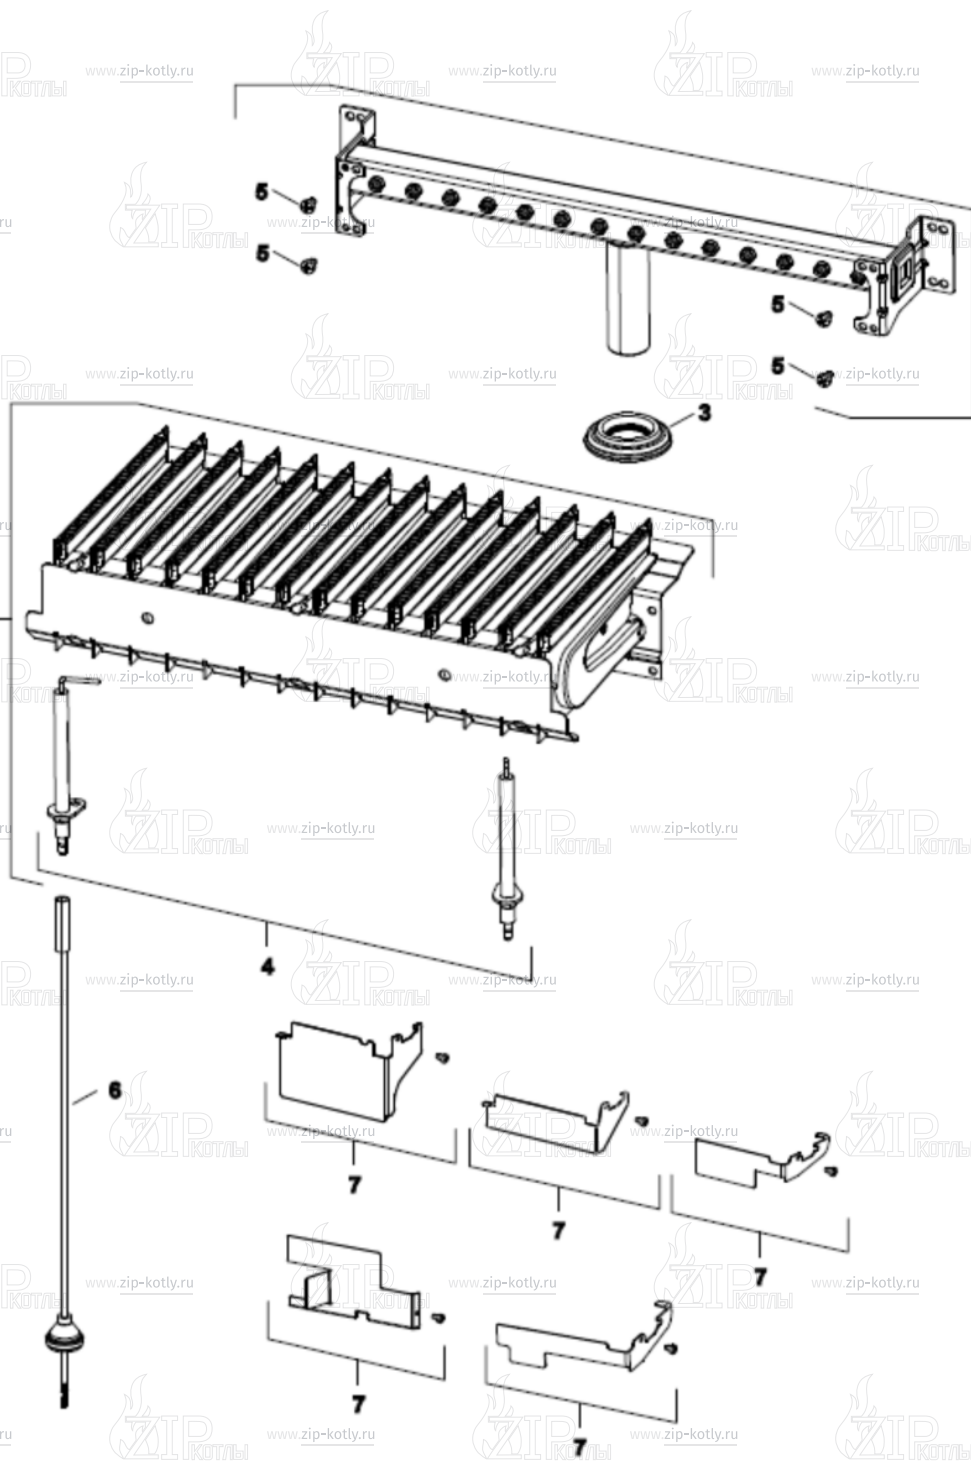

873892570.ab.R

1	87186432180	Горелка
2	87186450470	Газовый коллектор
3	87186445270	U072-35/35K_WBN6000-35C/35H
4	87186443020	Уплотнение газовой трубы
5	87199051460	Электрод розжига и ионизации U072_WBN6000
6	87186470620	Винт М4х6 (10 шт.)
7	87186474210	Кабель розжига и ионизации