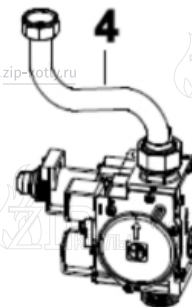

# Buderus Logamax U072-35K

- 1 Кожух
- 2 Теплообменник
- 3 Горелка
- 4 Газовая арматура
- 5A Гидроблок
- 6 Блок управления
- 7 Дымосос

- 1 87186477410 Передняя панель для котла U072-35K
- 2 87186450610 Прокладка
- 3 87134030120 Винт 10x16 (10 шт.)
- 5 87186450540 Элементы камеры сгорания 35 кВт
- 7 87186450070 Перегородки боковые камеры сгорания
- 9 87186437460 Пластина котла нижняя
- 10 87186432120 Свод камеры сгорания на 35 кВт U072\_WBN6000
- 11 87186435710 Изоляция задней части камеры сгорания U072 35 кВт
- 12 87186446410 Панель боковая правая/левая U072
- 13 29106124240 Винт (10 шт.)
- 14 87186434370 Уплотнение корпуса котла боковое
- 16 87199051460 Винт М4х6 (10 шт.)
- 17 87186417890 Держатель
- 18 87186437470 Крепление расширительного бака
- 19 87186474220 Пластина 35 кВт
- 20 87186456550 Дифференциальное реле давления
- 21 87186451600 Комплект трубок дифференциального реле
- 22 87186476580 Расширительный бак U072-35(K)\_WBN6000-35(C)

8738892567.ua.RO

- |    |             |  |
|----|-------------|--|
| 1  | 87186433460 | Теплообменник первичный                    |
| 2  | 87186432210 | Патрубок подающей линии                    |
| 3  | 87186432200 | Патрубок обратной линии                    |
| 4  | 87186436230 | Труба гибкая расширительного бака          |
| 6  | 87167714850 | Предохранительный ограничитель температуры |
| 7  | 29106114040 | Винт M2,9x6,5 (10 шт.)                     |
| 8  | 87161409210 | Прокладка 15.0x10.0x1.0                    |
| 9  | 87228801630 | Уплотнение 12,37x2,62                      |
| 10 | 87186455100 | Клипса (10 шт.)                            |
| 11 | 87101030450 | Прокладка 1/2" (10 шт.)                    |
| 12 | 87167711540 | Прокладка 17x4 (10 шт.)                    |
| 13 | 87001037150 | Уплотнение (10 шт.)                        |
| 14 | 87160110730 | Датчик температуры U072_WBN6000            |