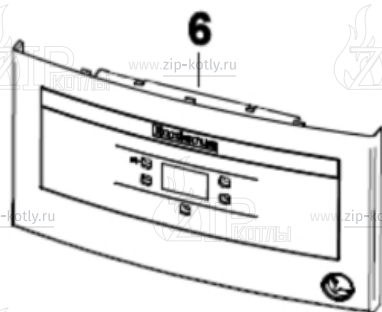

# Buderus Logamax U072-35K

- 1 Кожух
- 2 Теплообменник
- 3 Горелка
- 4 Газовая арматура
- 5A Гидроблок
- 6 Блок управления
- 7 Дымосос

- 1 87186477410 Передняя панель для котла U072-35K
- 2 87186450610 Прокладка
- 3 87134030120 Винт 10x16 (10 шт.)
- 5 87186450540 Элементы камеры сгорания 35 кВт
- 7 87186450070 Перегородки боковые камеры сгорания
- 9 87186437460 Пластина котла нижняя
- 10 87186432120 Свод камеры сгорания на 35 кВт U072\_WBN6000
- 11 87186435710 Изоляция задней части камеры сгорания U072 35 кВт
- 12 87186446410 Панель боковая правая/левая U072
- 13 29106124240 Винт (10 шт.)
- 14 87186434370 Уплотнение корпуса котла боковое
- 16 87199051460 Винт М4х6 (10 шт.)
- 17 87186417890 Держатель
- 18 87186437470 Крепление расширительного бака
- 19 87186474220 Пластина 35 кВт
- 20 87186456550 Дифференциальное реле давления
- 21 87186451600 Комплект трубок дифференциального реле
- 22 87186476580 Расширительный бак U072-35(K)\_WBN6000-35(C)