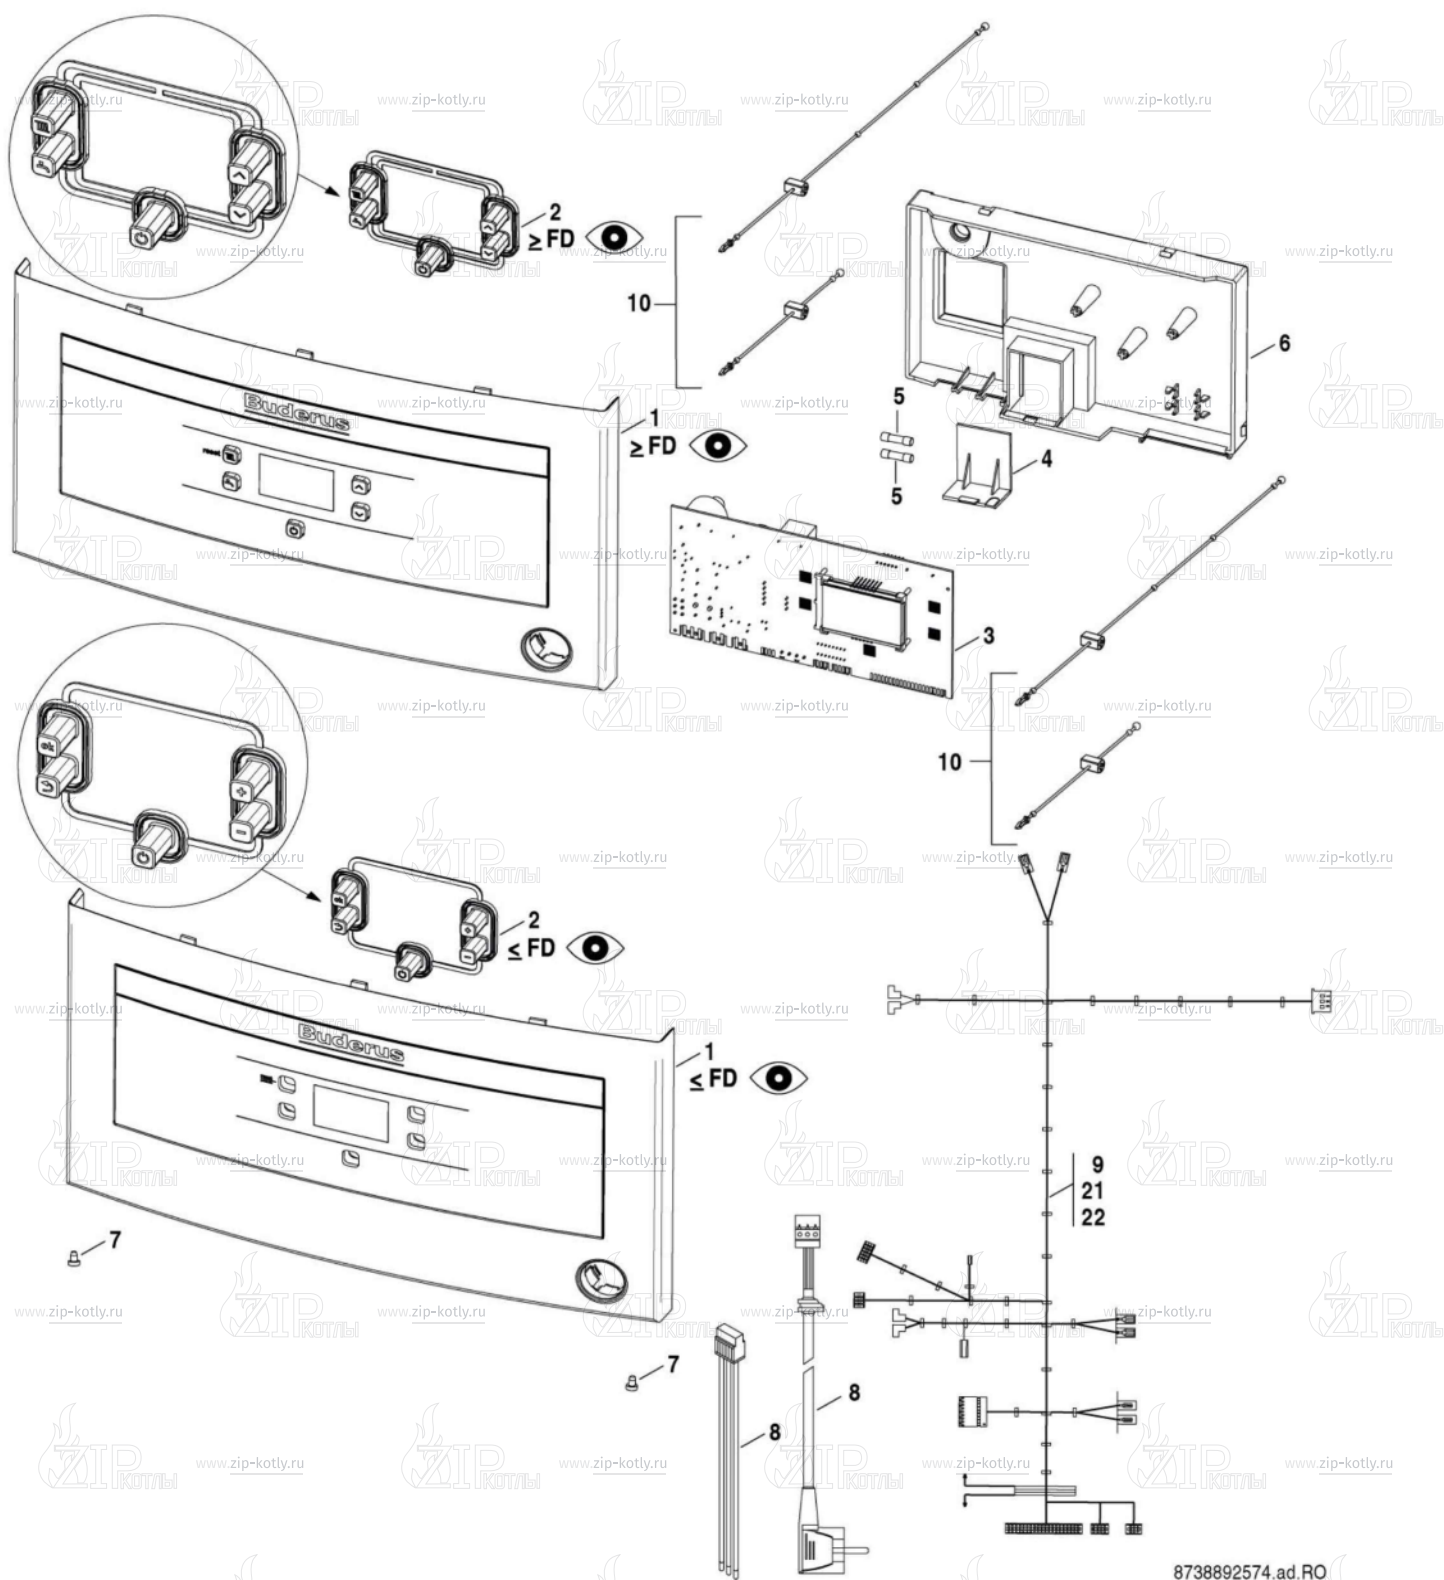

- 29 87186445800 Клипса (10 шт.)
- 30 87186445860 Клипса (10 шт.)
- 31 87186445790 Клипса (10 шт.)
- 32 87186445840 Клипса (10 шт.)
- 33 87186445900 Винт (10 шт.)
- 34 87186411900 Уплотнение 6x2,5 мм (10 шт.)
- 35 87199053350 Клипса (10 шт.)
- 37 87186445670 Изолирующая втулка
- 38 87186445870 Клипса (10 шт.)
- 39 87186458730 Ручка крана подпитки
- 42 87185050390 Автоматический воздухоудалитель
- 45 8737603089 Уплотнительное кольцо 21,89x2,62 мм (10 шт.)