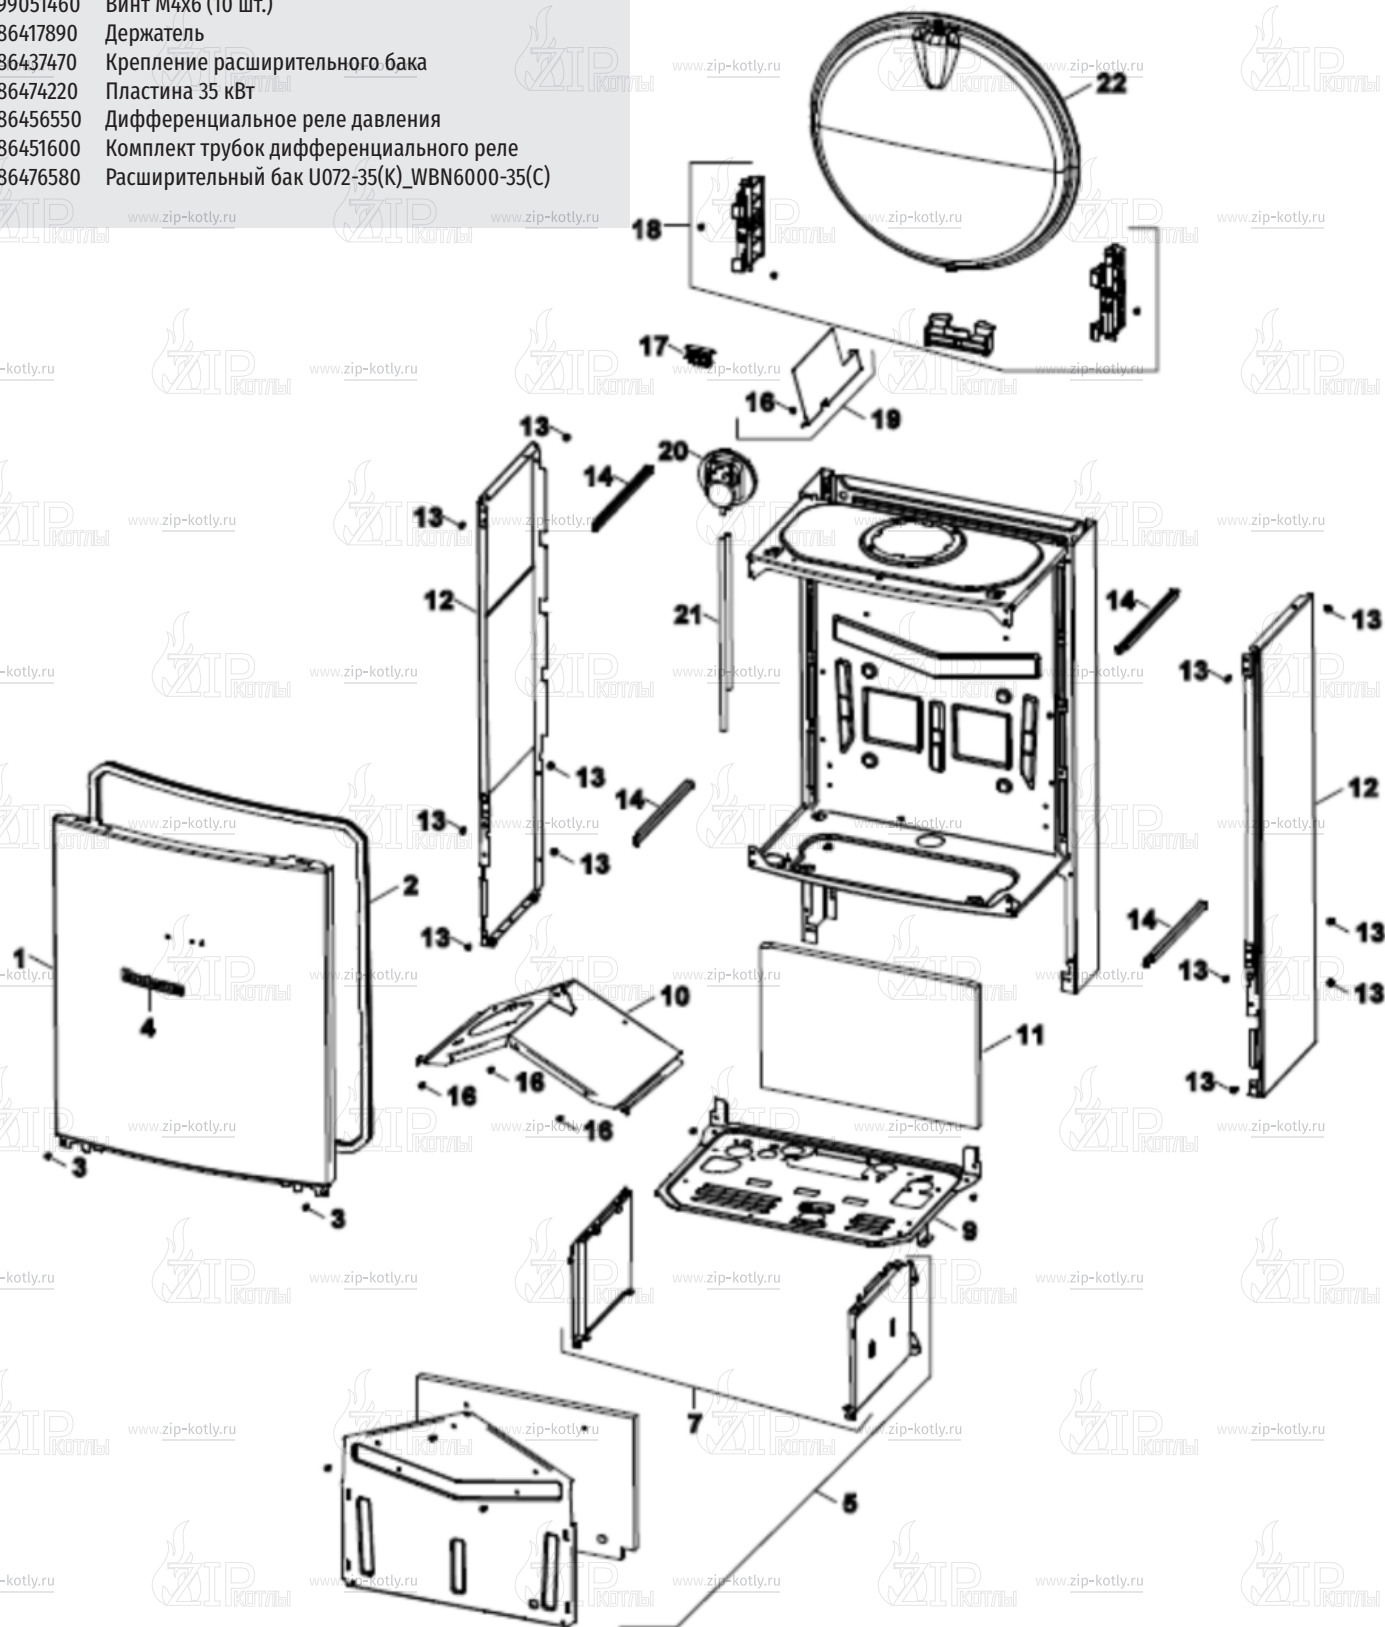

# Buderus Logamax U072-35K

- 1 Кожух
- 2 Теплообменник
- 3 Горелка
- 4 Газовая арматура
- 5A Гидроблок
- 6 Блок управления
- 7 Дымосос

- 1 87186477410 Передняя панель для котла U072-35K
- 2 87186450610 Прокладка
- 3 87134030120 Винт 10x16 (10 шт.)
- 5 87186450540 Элементы камеры сгорания 35 кВт
- 7 87186450070 Перегородки боковые камеры сгорания
- 9 87186437460 Пластина котла нижняя
- 10 87186432120 Свод камеры сгорания на 35 кВт U072\_WBN6000
- 11 87186435710 Изоляция задней части камеры сгорания U072 35 кВт
- 12 87186446410 Панель боковая правая/левая U072
- 13 29106124240 Винт (10 шт.)
- 14 87186434370 Уплотнение корпуса котла боковое
- 16 87199051460 Винт М4х6 (10 шт.)
- 17 87186417890 Держатель
- 18 87186437470 Крепление расширительного бака
- 19 87186474220 Пластина 35 кВт
- 20 87186456550 Дифференциальное реле давления
- 21 87186451600 Комплект трубок дифференциального реле
- 22 87186476580 Расширительный бак U072-35(K)\_WBN6000-35(C)