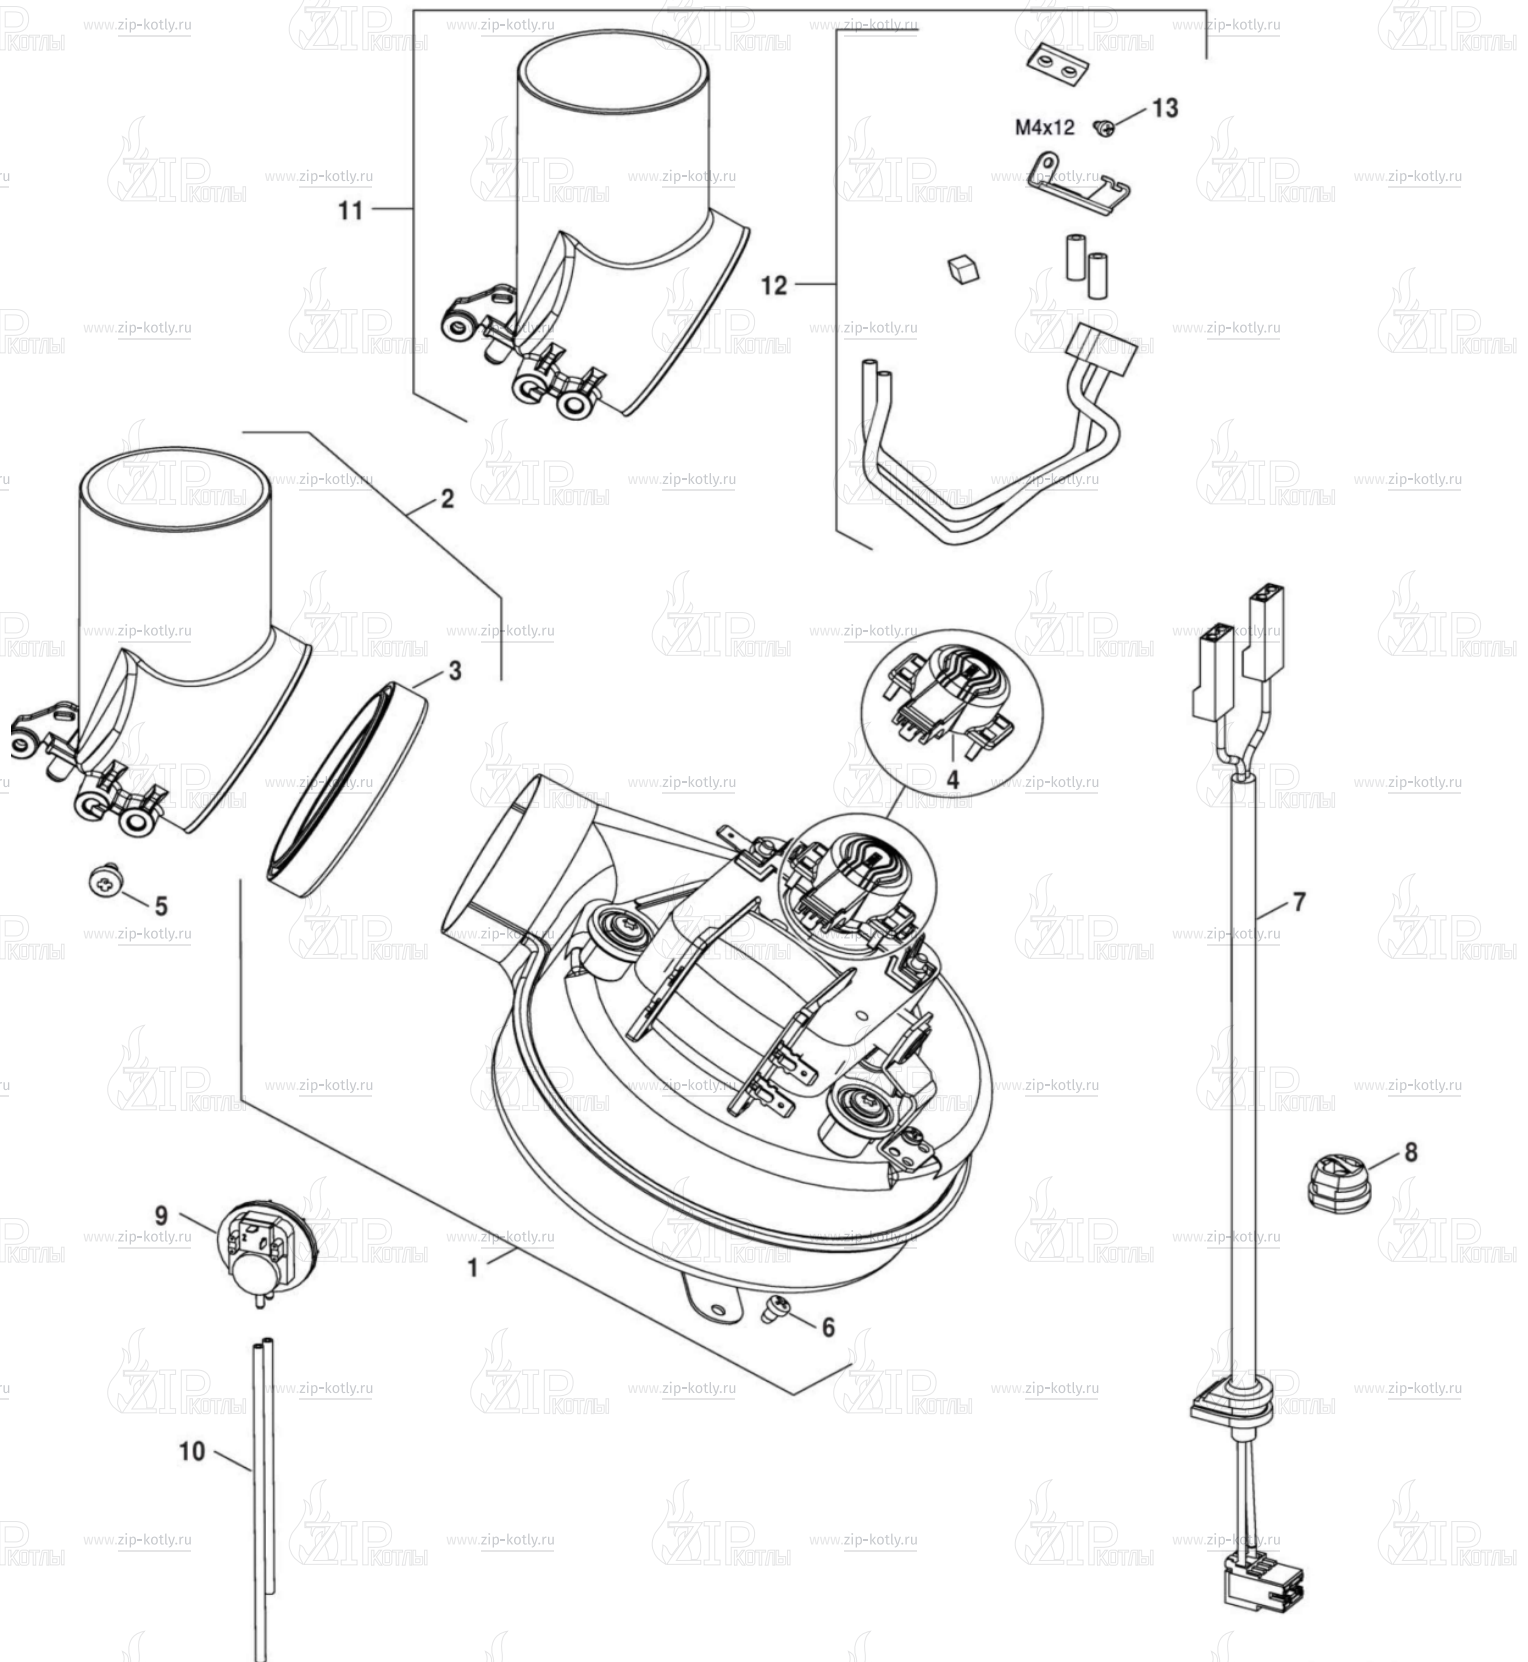

- 1 87186441210 Вентилятор U072-35/35K_WBN6000-35C/35H
- 2 87186450260 Патрубок подключения вентилятора с трубкой Пито
- 3 87186434400 Переходник подключения вентилятора и адаптера
- 4 87376010890 Датчик оборотов вентилятора (датчик Холла)
- 5 87160114810 Винт М5х8 (10 шт.)
- 6 87199051460 Винт М4х6 (10 шт.)
- 7 87186477100 Кабель
- 8 87161411020 Фиксатор кабеля

8738892576.ab.RO