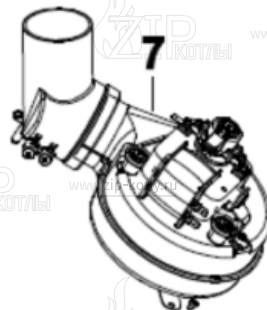

# Buderus Logamax U072-35K

- 1 Кожух
- 2 Теплообменник
- 3 Горелка
- 4 Газовая арматура
- 5A Гидроблок
- 6 Блок управления
- 7 Дымосос

- 1 87186477410 Передняя панель для котла U072-35K
- 2 87186450610 Прокладка
- 3 87134030120 Винт 10x16 (10 шт.)
- 5 87186450540 Элементы камеры сгорания 35 кВт
- 7 87186450070 Перегородки боковые камеры сгорания
- 9 87186437460 Пластина котла нижняя
- 10 87186432120 Свод камеры сгорания на 35 кВт U072\_WBN6000
- 11 87186435710 Изоляция задней части камеры сгорания U072 35 кВт
- 12 87186446410 Панель боковая правая/левая U072
- 13 29106124240 Винт (10 шт.)
- 14 87186434370 Уплотнение корпуса котла боковое
- 16 87199051460 Винт М4х6 (10 шт.)
- 17 87186417890 Держатель
- 18 87186437470 Крепление расширительного бака
- 19 87186474220 Пластина 35 кВт
- 20 87186456550 Дифференциальное реле давления
- 21 87186451600 Комплект трубок дифференциального реле
- 22 87186476580 Расширительный бак U072-35(K)\_WBN6000-35(C)