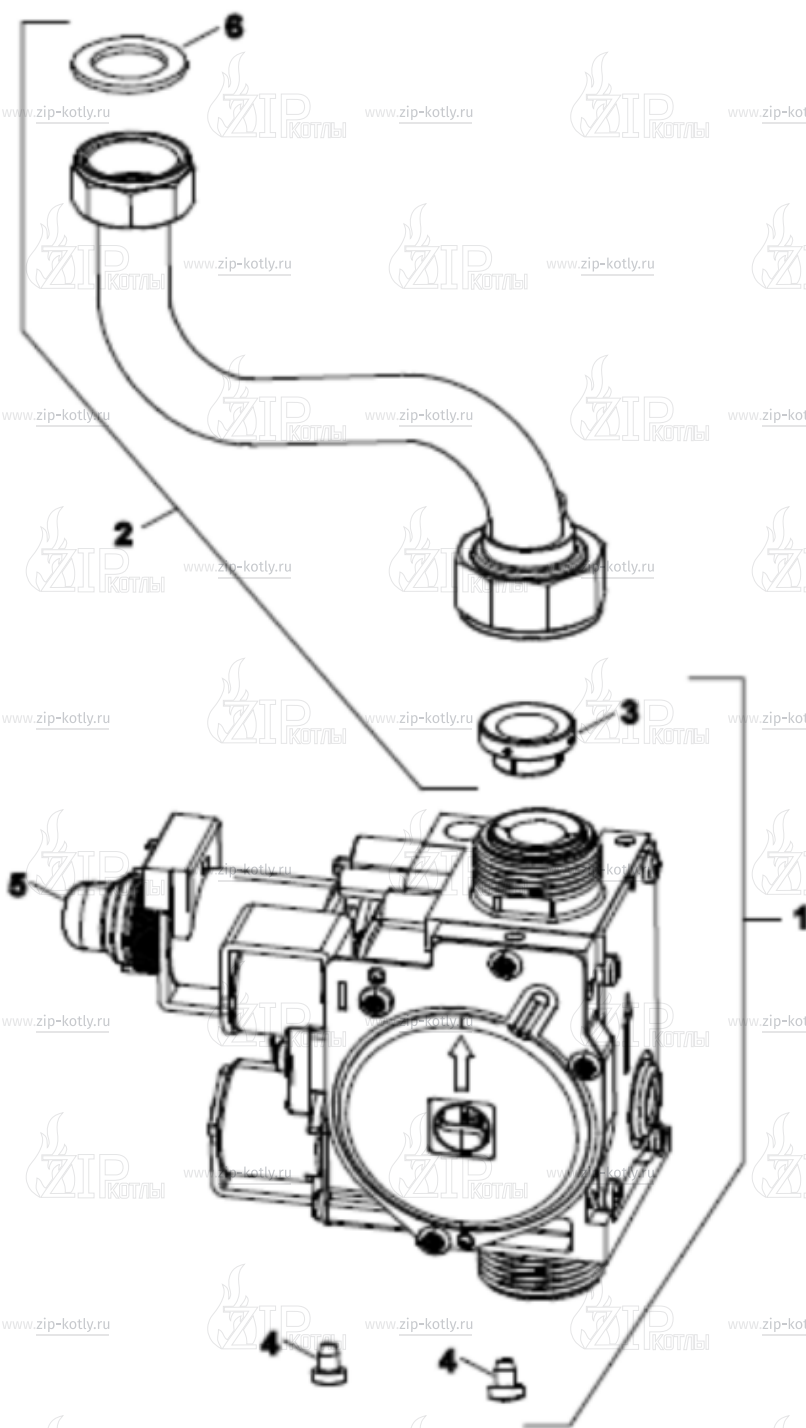

# Buderus Logamax U072-35K

- 1 Кожух
- 2 Теплообменник
- 3 Горелка
- 4 Газовая арматура
- 5A Гидроблок
- 6 Блок управления
- 7 Дымосос

- 1 87186477410 Передняя панель для котла U072-35K
- 2 87186450610 Прокладка
- 3 87134030120 Винт 10x16 (10 шт.)
- 5 87186450540 Элементы камеры сгорания 35 кВт
- 7 87186450070 Перегородки боковые камеры сгорания
- 9 87186437460 Пластина котла нижняя
- 10 87186432120 Свод камеры сгорания на 35 кВт U072\_WBN6000
- 11 87186435710 Изоляция задней части камеры сгорания U072 35 кВт
- 12 87186446410 Панель боковая правая/левая U072
- 13 29106124240 Винт (10 шт.)
- 14 87186434370 Уплотнение корпуса котла боковое
- 16 87199051460 Винт М4х6 (10 шт.)
- 17 87186417890 Держатель
- 18 87186437470 Крепление расширительного бака
- 19 87186474220 Пластина 35 кВт
- 20 87186456550 Дифференциальное реле давления
- 21 87186451600 Комплект трубок дифференциального реле
- 22 87186476580 Расширительный бак U072-35(K)\_WBN6000-35(C)

- |   |             |                                       |
|---|-------------|---------------------------------------|
| 1 | 8737602856  | Газовый клапан U072_WBN6000_GAZ 2500F |
| 2 | 87186437300 | Труба газовая                         |
| 3 | 871860034A0 | Уплотнение газовой арматуры           |
| 4 | 87199051460 | Винт М4х6 (10 шт.)                    |
| 5 | 87167706200 | Колпачок газовой арматуры             |
| 6 | 87101030450 | Прокладка 1/2" (10 шт.)               |